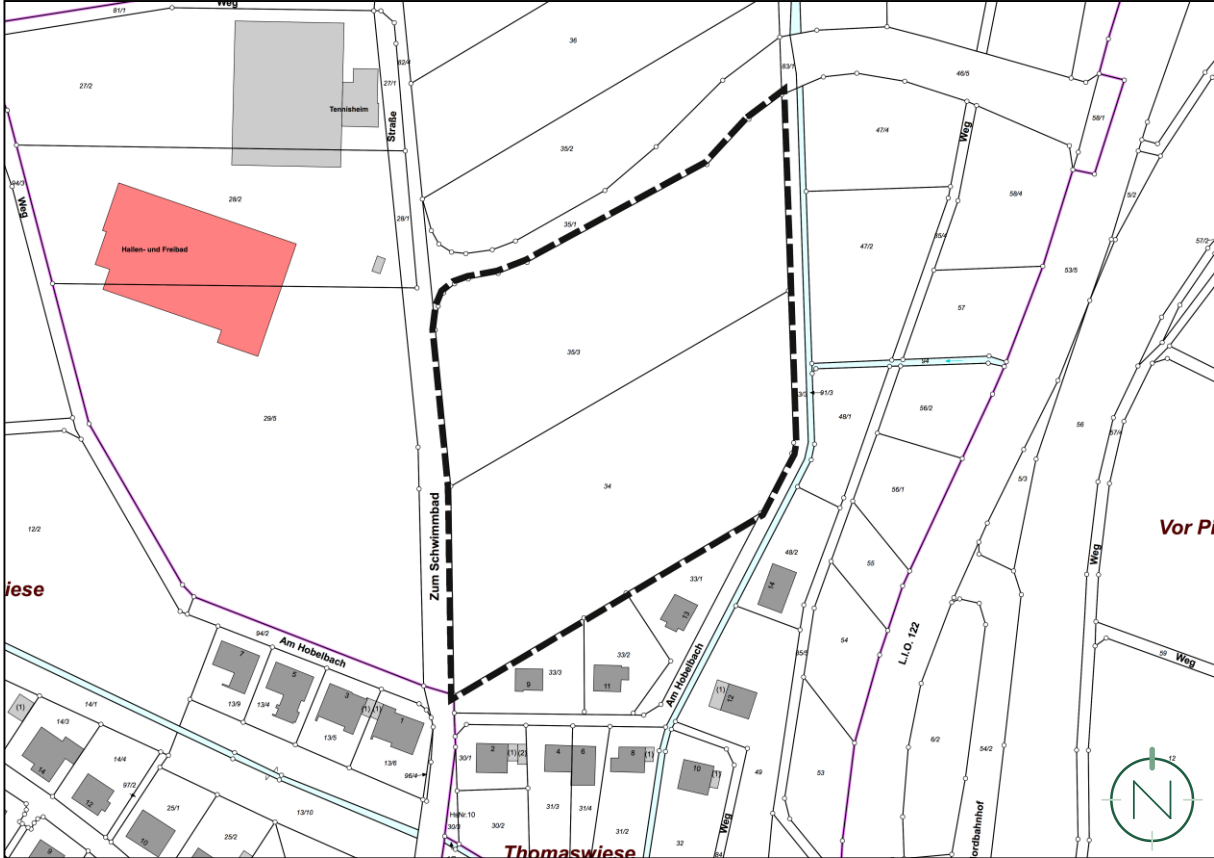

LAGEPLAN, O. M.

Geltungsbereich des Bebauungsplanes „Wohngebiet Weiselberg“ in der Gemeinde Freisen, Ortsteil Oberkirchen

Quelle: LVGL; Bearbeitung: Kernplan, Stand: 30.06.2017