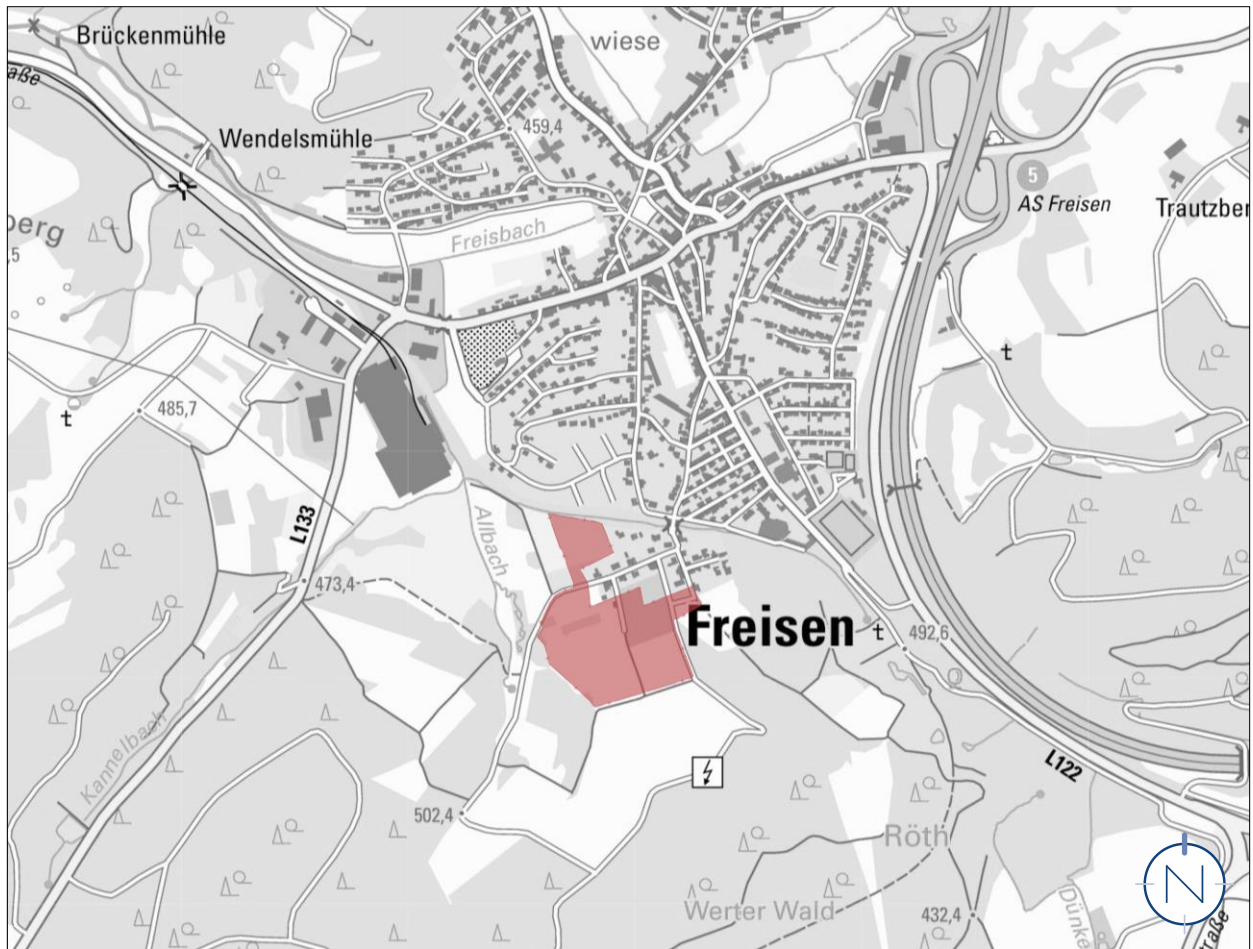

Geltungsbereich der Flächennutzungsplan-Teiländerung „Wohngebiet Freisen Süd“ in der Gemeinde Freisen, Ortsteil Freisen

Quelle: ZORA, LVGL; Bearbeitung: Kernplan; Stand: 22.10.2021