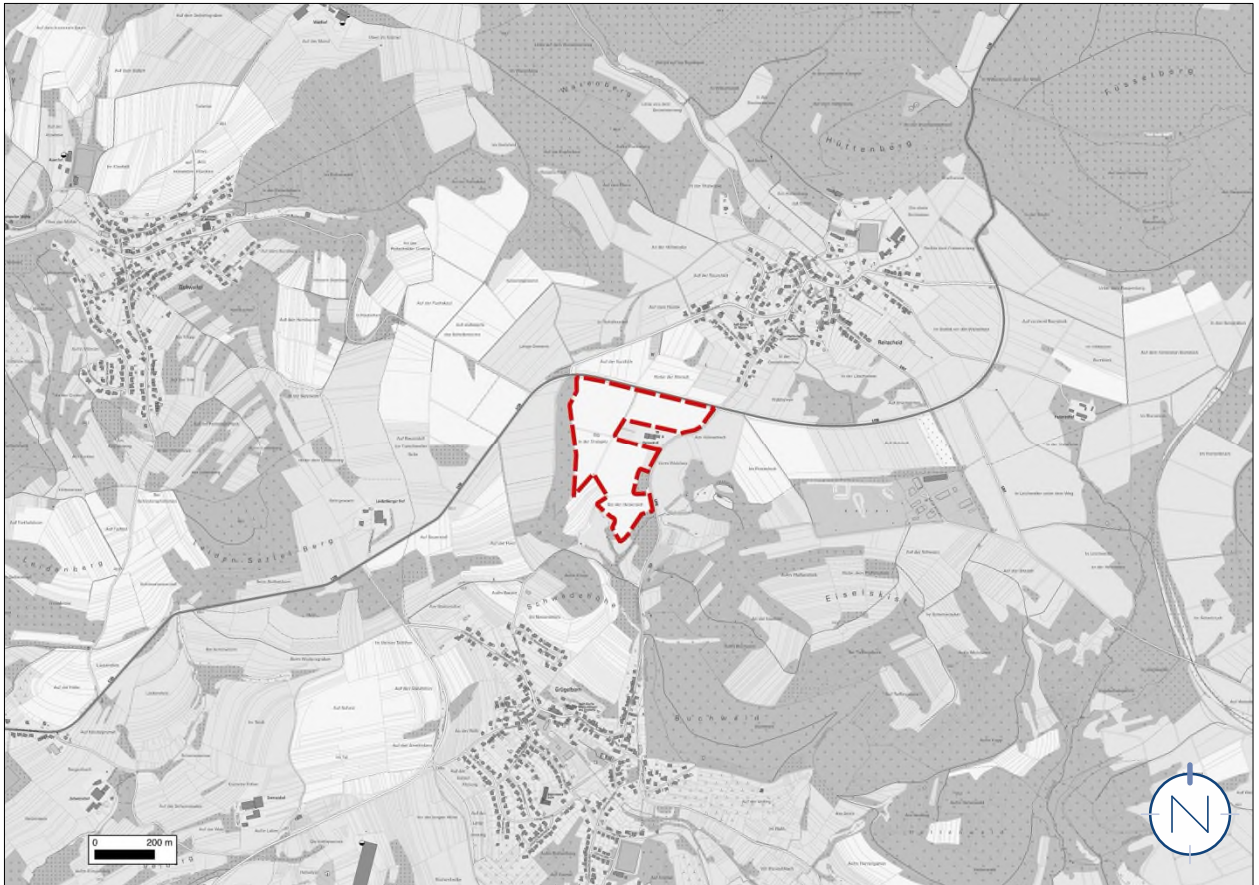

## Lageplan, o.M.

Geltungsbereich des Bebauungsplanes „Agri-PV Wendalinushof, Reitscheid“ und paralleler Teiländerung des Flächennutzungsplans in der Gemeinde Freisen, Ortsteil Reitscheid

Quelle und Stand Katastergrundlage: LVGL, Stand November 2025; Bearbeitung: Kernplan

Quelle: © GeoBasis DE/LVGL-SL (2025); Bearbeitung: Kernplan; Stand: November 2025