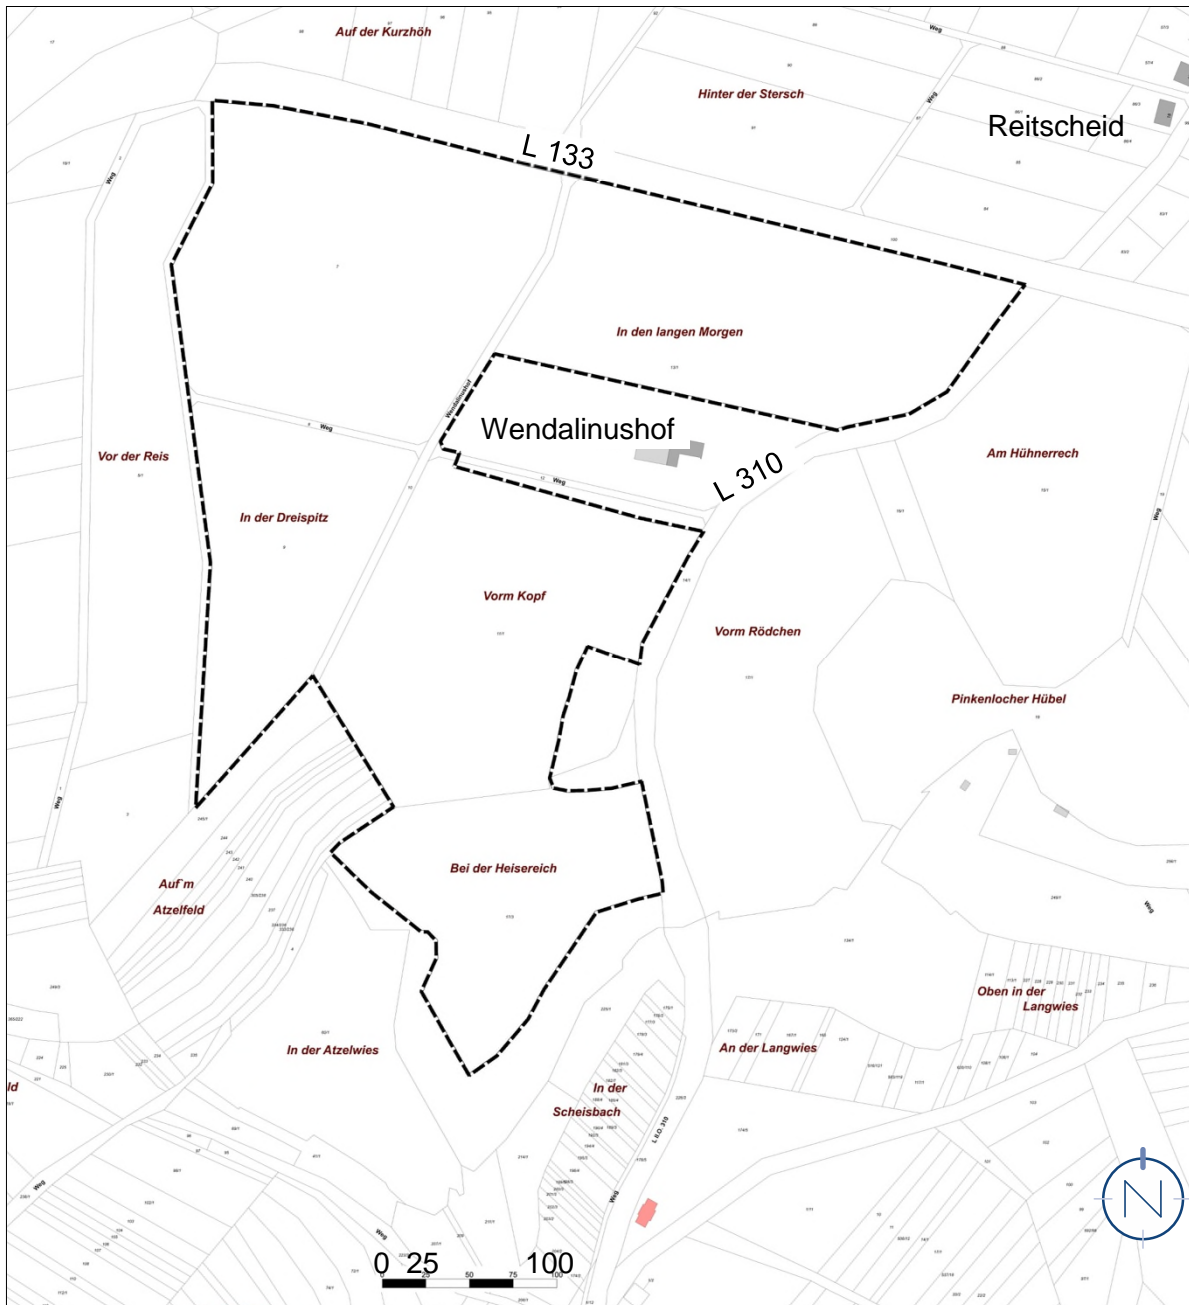

## Lageplan, o.M.

Geltungsbereich des Bebauungsplanes „Agri-PV Wendalinushof, Reitscheid“ und paralleler Teiländerung des Flächennutzungsplans in der Gemeinde Freisen, Ortsteil Reitscheid

Quelle und Stand Katastergrundlage: LVGL, Stand November 2025; Bearbeitung: Kernplan

Quelle: © GeoBasis DE/LVGL-SL (2025); Bearbeitung: Kernplan; Stand: November 2025